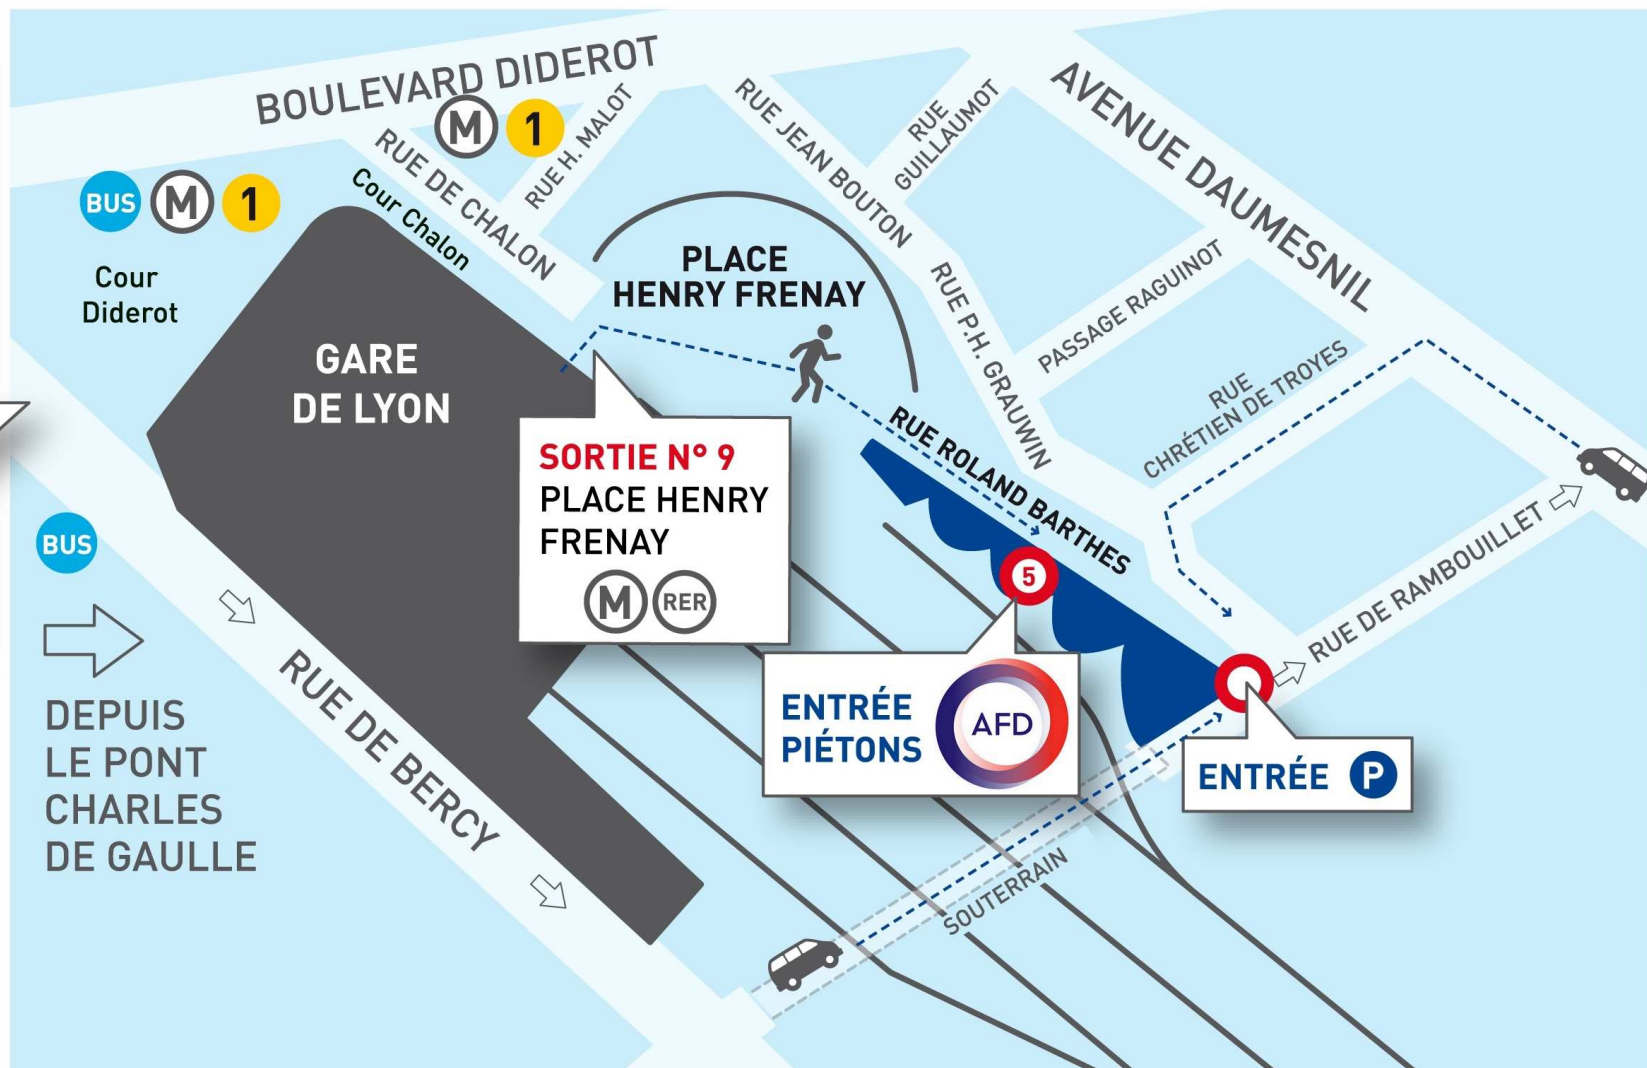

Arrêt Gare de Lyon

Sortie 9
Place Henry Frenay

Gare de Lyon station

Exit 9
Place Henry Frenay

Agence Française de Développement (AFD)

Siège social

5, rue Roland Barthes - 75012 Paris

Tél. : 01 53 44 31 31